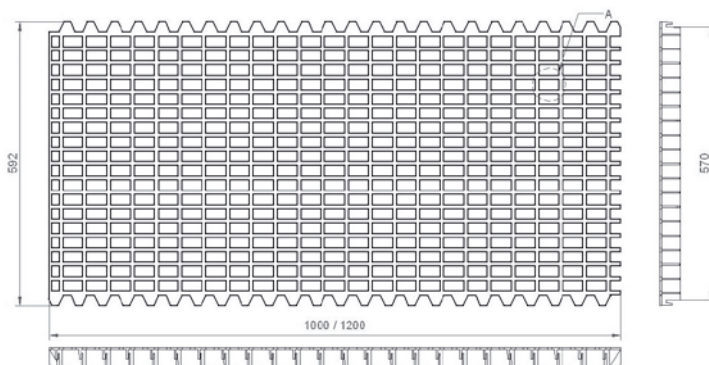

Let them be active
let them be productive

Roosters

Slats

Rosten

*Kunststof rooster
Plastic slat
Kunststoff rosten*

Kunststof rooster

Materiaal : Polypropylene (PP), UV bestendig
 Afmeting : 1000 x 600 / 1200 x 600 mm
 Gewicht : Lengte 1000 = 2,7 kg
 : Lengte 1200 = 3 kg
 Kleur : Wit

Om de prestaties van uw moederdieren nog meer te optimaliseren is het essentieel dat de roostervloer de volgende kenmerken heeft: Kunststof van 1^e klas kwaliteit. Zodanig vormgegeven dat het maximale grip geeft aan de poten van het dier. Dit is belangrijk om pootproblemen te voorkomen en de dieren maximale ondersteuning te bieden bij het treden. Het gaat per slot van rekening om bevruchtingscijfers!

Plastic slat

Material : Polypropylene (PP), UV stabilized
 Dimensions : 1000 x 600 / 1200 x 600 mm
 Weight : Length 1000 = 2,7 kg
 : Length 1200 = 3 kg
 Colour : White

In order to optimize the performance of your breeders, it is essential that your slatted area has the following characteristics: Plastic of 1^e class quality. Designed in such a way that the birds have maximum grip. This is not only important to avoid leg problems but also to give maximum support during mating. After all, fertility is what counts!