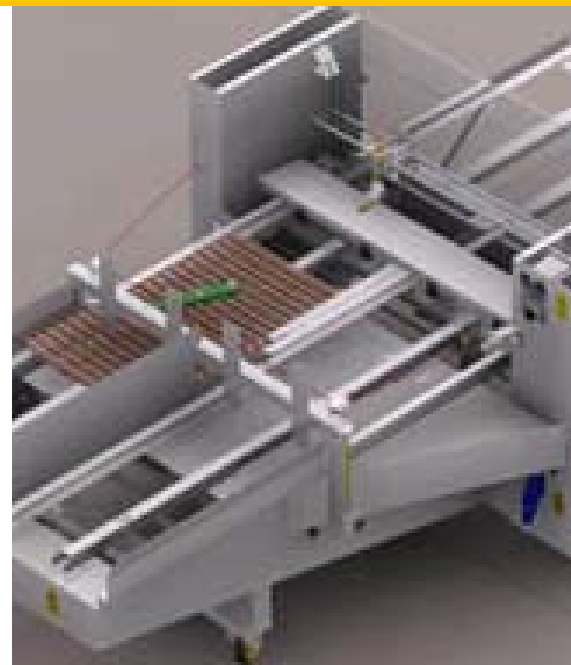

Roosterreiniger
Slat cleaner
Rostenreiniger