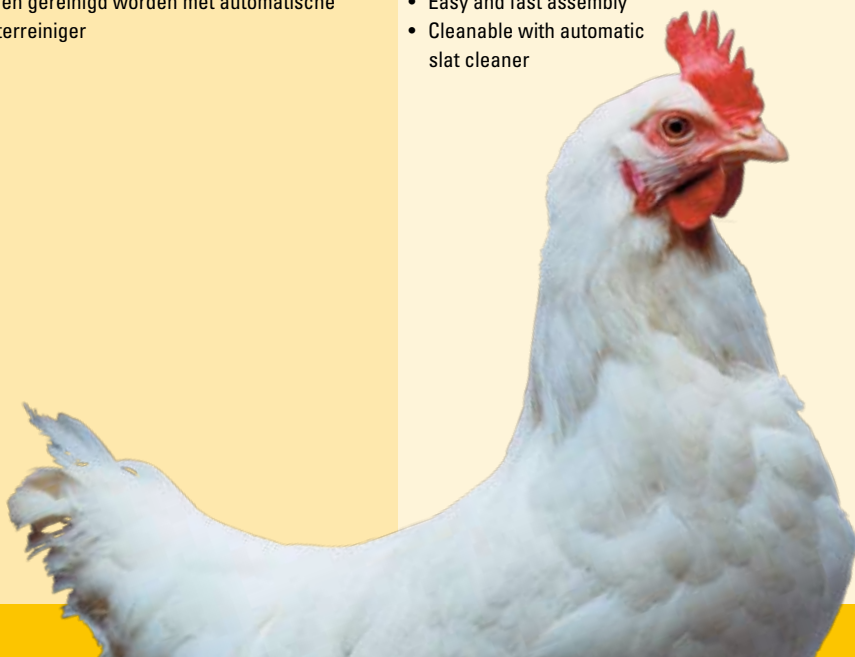

Vorteile die Kunststoff rosten:

- Guter Kotdurchlass
- Saubere Eier
- Gute Fußunterstützung
- Offene Konstruktion, leichte Reinigung
- Lange Lebensdauer
- Können mit dem automatischen Rostenreiniger gereinigt werden