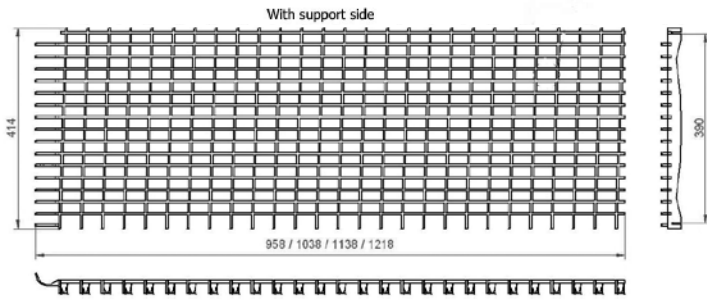

Twin World rooster

Materiaal : Polypropylene (PP), UV bestendig
Afmetingen : 393 x 958 / 1038 / 1138 / 1218 mm
Gewicht : Lengte 958 = 0.80 kg
: Lengte 1038 = 0.82 kg
: Lengte 1138 = 0.84 kg
: Lengte 1218 = 0.86 kg
Kleur : Wit

Dit rooster combineert het beste van twee werelden in draad- en kunststofroosters. Hierdoor biedt het de volgende voordelen: hoge mestdoorlaat, sterk, herstellend, licht, makkelijk reinigbaar en bloedluis ongevoelig. De eier-goot is in het rooster geïntegreerd. Het is ook mogelijk om de beluchtingsbuis in het rooster te integreren. Hierdoor is er geen vervuiling meer op de beluchtingsbuis en wordt het systeem lager.

Voordelen van het Twin World rooster

- Bloedluis onvriendelijk door de open constructie
- Goede mestdoorlaat
- Schone eieren
- Goede ondersteuning van de poten
- Sterk en zelf herstellend
- Goed te reinigen
- Duurzaam materiaal
- Eenvoudig te monteren
- Integreerde eiergoot

Twin World slat

Material : Polypropylene (PP), UV stabilized
Dimensions : 393 x 958 / 1038 / 1138 / 1218 mm
Weight : Length 958 = 0.80 kg
: Length 1038 = 0.82 kg
: Length 1138 = 0.84 kg
: Length 1218 = 0.86 kg
Colour : White

This slat combines the best off two worlds in plastic and wire slats. That's why the Twin World slat has a lot of advantages: open construction (no manure traps), strong, self restoring, easy to clean and not conducive for lice and mites. An egg catching tray has been integrated along the slat's edge. It's also possible to integrate the air tube in the slat. When the air tube is integrated in the slat the system is lower and there will be no manure accumulation on the tube.

Advantages of Twin World slat:

- Due to open construction not conducive for lice and mites
- Special design reduces manure accumulation
- Clean eggs
- Excellent support for the bird's feet
- Strong and self restoring
- Open construction, no dirt traps, easy to clean
- Durable materials
- Easy and fast assembly
- Integrated egg tray

Twin World rosten

Material : Polypropylene (PP), UV beständig
Abmessung : 393 x 958 / 1038 / 1138 / 1218 mm
Gewicht : Länge 958 = 0.80 kg
: Länge 1038 = 0.82 kg
: Länge 1138 = 0.84 kg
: Länge 1218 = 0.86 kg
Farbe : Weiß

Das Rost kombiniert das Beste aus Systemen, d.h. es kombiniert die Vorteile vom Kunststoffrost und die vom Drahtrost. Es bietet einen guten Kotdurchlass, es ist stabil, Formbeständig, leicht, gut zu reinigen und wenig empfindlich für Rotmilben. Daneben ist eine Eierrinne im Rost integriert. Ein Vorteil ist auch dass diesen Rost sich sehr gut mit dem Belüftungsrohr integrieren lässt. Das Belüftungsrohr wird weniger schmutzig.

Vorteilen der Twin World Rosten

- Gute Bekämpfung von Rotmilben
- Einen guten Kotdurchlass
- Saubere Eier
- Gute Fußunterstützung
- Formbeständig
- Sind leicht und gut zu reinigen
- Lange Lebensdauer
- Einfache Montage
- Eierrinne im Rost integriert