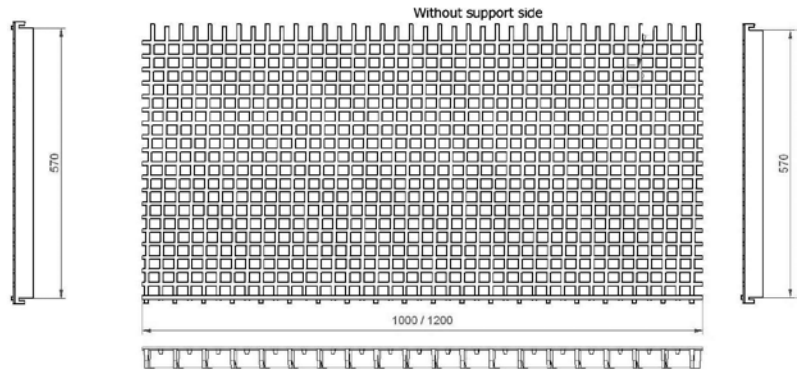

Plastic slat

Material : Polypropylene (PP), UV stabilized
 Dimensions : 1000 x 600 / 1200 x 600 mm
 Weight : Length 1000 = 2,7 kg
 : Length 1200 = 3 kg
 Colour : White

In order to optimize the performance of your breeders, it is essential that your slatted area has the following characteristics: Plastic of 1^e class quality. Designed in such a way that the birds have maximum grip. This is not only important to avoid leg problems but also to give maximum support during mating. After all, fertility is what counts!

Kunststoff rosten

Material : Polypropylene (PP), UV beständig
 Abmessungen : 1000 x 600 / 1200 x 600 mm
 Gewicht : Länge 1000 = 2,7 kg
 : Länge 1200 = 3 kg
 Farbe : Weiß

Damit die Legenester leicht zugänglich sind, ist es empfehlenswert vor den Nestern Roste zu installieren. Dabei ist eine gute Qualität äußerst wichtig. Kunststoff von erstklassiger Qualität. Das ist sehr wichtig um Fußverletzungen zu vermeiden und dem Tieren eine maximale Unterstützung beim laufen zu bieten. Die Befruchtungsrate ist letzten Endes besonderes wichtig.

Opfokrooster

Materiaal : Polypropylene (PP), UV bestendig
Afmetingen : 1000 x 600 / 1200 x 600 mm
Weight : Lengte 1200 zonder rand = 2.53 kg
 : Lengte 1200 met rand = 2.55 kg
 : Lengte 1000 zonder rand = 2.10 kg
 : Lengte 1000 met rand = 2.12 kg
Kleur : Wit

Rearing slat

Material : Polypropylene (PP), UV stabilized
Dimensions : 1000 x 600 / 1200 x 600 mm
Weight : Length 1200 without support side = 2.53 kg
 : Length 1200 with support side = 2.55 kg
 : Length 1000 without support side = 2.10 kg
 : Length 1000 with support side = 2.12 kg
Colour : White