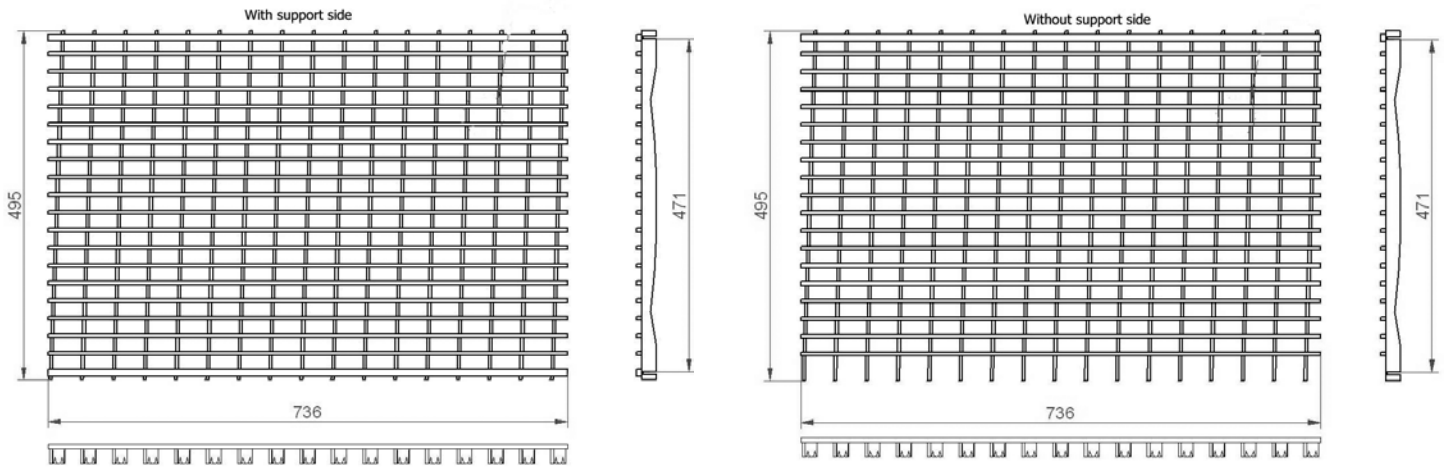

Twin Light rooster

Materiaal : Polypropylene (PP), UV bestendig
Afmeting : 475 x 736 mm
Gewicht : zonder rand = 1.12 kg
              : met rand = 1.13 kg
Kleur : Wit

Dit rooster heeft dezelfde kenmerken en voordelen als het TwinWorld rooster. Het rooster wordt gebruikt voor de aanlegplateaus in onze Comfort en Compact volièresystemen en voor de legnesten in het Comfort 2 systeem. Het rooster is ook geschikt om voor de nesten in de legsector te gebruiken. Het TwinWorld en TwinLight rooster levert Jansen Poultry Equipment alleen in witte uitvoering. Het voordeel van witte rooster is dat er een goede licht reflectie is en er is minder kans dat er een ei op het rooster gelegd wordt.

Voordelen van het Twin Light rooster

- Het beste van twee werelden in draad- en kunststofroosters
- Hoge mestdoorlaat
- Sterk Herstellend
- Makkelijk reinigbaar
- Bloedluis ongevoelig

Twin Light slat

Material : Polypropylene (PP), UV stabilized
Dimensions : 475 x 736 mm
Weight : Without support edge = 1.12 kg
              : With support edge = 1.13 kg
Colour : White

This Twin Light slat has the same characteristics and advantages as the Twin World slat.

The Twin Lights slat will be used for the addition platforms in our aviary systems and in front of the laying nests in the Comfort 2 aviary system. The Twin Light slats can also be used in layer systems.

The Twin Light and Twin World slats can only be offered in white. White slats give a good reflection of light and less eggs will be laid on the slats.

Advantages of the Twin Light slats

- The best of two worlds in plastic and wire slats
- Open construction (no manure traps),
- Strong
- Self restoring
- Easy to clean
- Not conducive for lice and mites

Twin Light rosten

Material : Polypropylene (PP), UV beständig
Abmessung : 475 x 736 mm
Gewicht : ohne Rand = 1.12 kg
              : mit Rand = 1.13 kg
Farbe : Weiß

Die Twin Light Rosten haben die gleichen Vorteile wie die TwinWorld Rosten und werden verwendet auf den Anflugplatten und vor den Nester beim Comfort-2 Volieren System.

Die Twin Light und Twin World Rosten sind nur in weiß lieferbar. Die weißen Rosten sorgen für eine gute Lichtreflektion, welches einen positiven Einfluss auf die Anzahl Bodeneier hat.

Vorteile der Twin Light Rosten

- Es kombiniert die Vorteile von Kunststoff- und Drahtroste
- Einem guten Kotdurchlass
- Formbeständig
- Sind leicht und gut zu reinigen
- Gute Bekämpfung von Rotmilben