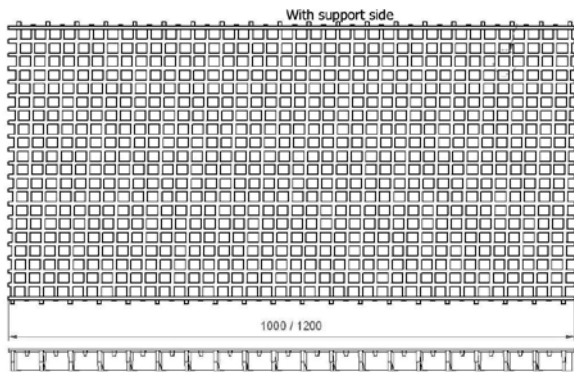

Opfokrooster

Materiaal : Polypropylene (PP), UV bestendig
Afmetingen : 1000 x 600 / 1200 x 600 mm
Weight : Lengte 1200 zonder rand = 2.53 kg
: Lengte 1200 met rand = 2.55 kg
: Lengte 1000 zonder rand = 2.10 kg
: Lengte 1000 met rand = 2.12 kg
Kleur : Wit

Rooster wat speciaal ontworpen is voor de Nivo Varia en RearMaxx opfoksystemen. Het nieuwe rooster heeft kleinere mazen zodat de kuikens er minder snel doorheen zakken en er kan dunner kuikenpapier gebruikt worden. Het rooster is goed beloopbaar en is minder bloedluis gevoelig. Het rooster kan toegepast worden in een bestaand systeem en is alleen verkrijgbaar in een witte uitvoering.

Voordelen van het opfokrooster:

- Goede ondersteuning voor de poten van de kuikens
- Open constructie
- Bloedluis onvriendelijk
- Gemakkelijk te reinigen
- Duurzaam materiaal
- Makkelijk te installeren

Rearing slat

Material : Polypropylene (PP), UV stabilized
Dimensions : 1000 x 600 / 1200 x 600 mm
Weight : Length 1200 without support side = 2.53 kg
: Length 1200 with support side = 2.55 kg
: Length 1000 without support side = 2.10 kg
: Length 1000 with support side = 2.12 kg
Colour : White

Slat is specially designed for Nivo Varia and RearMaxx rearing systems. The openings of the new slat have been designed so that the feet of the day-old chicks are less likely to slip through the slat openings and thinner brooding paper can be used. The new slat can be walked on and is less susceptible to lice and mite. The new slat can be used in existing systems and is only available in white with a length of 1200 mm.

Advantages of the rearing slat:

- Excellent support for the pullet's feet
- Open construction
- Not conducive for lice and mites
- Easy to clean
- Durable materials
- Easy and fast assembly

Aufzucht rosten